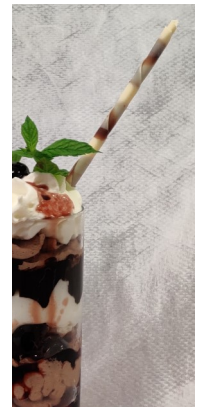

Unsere Dessertkarte

Schön, dass SIE bei uns sind!

SÜSSES **ZUM ABSCHLUSS**

Lütticher Zuckerwaffel
mit heißen Kirschen,
Vanilleeis und Sahne
6,50 €

Zweierlei Schokoladenmousse
mit Amarenakirschen
und Schokoladensauce
6,80 €